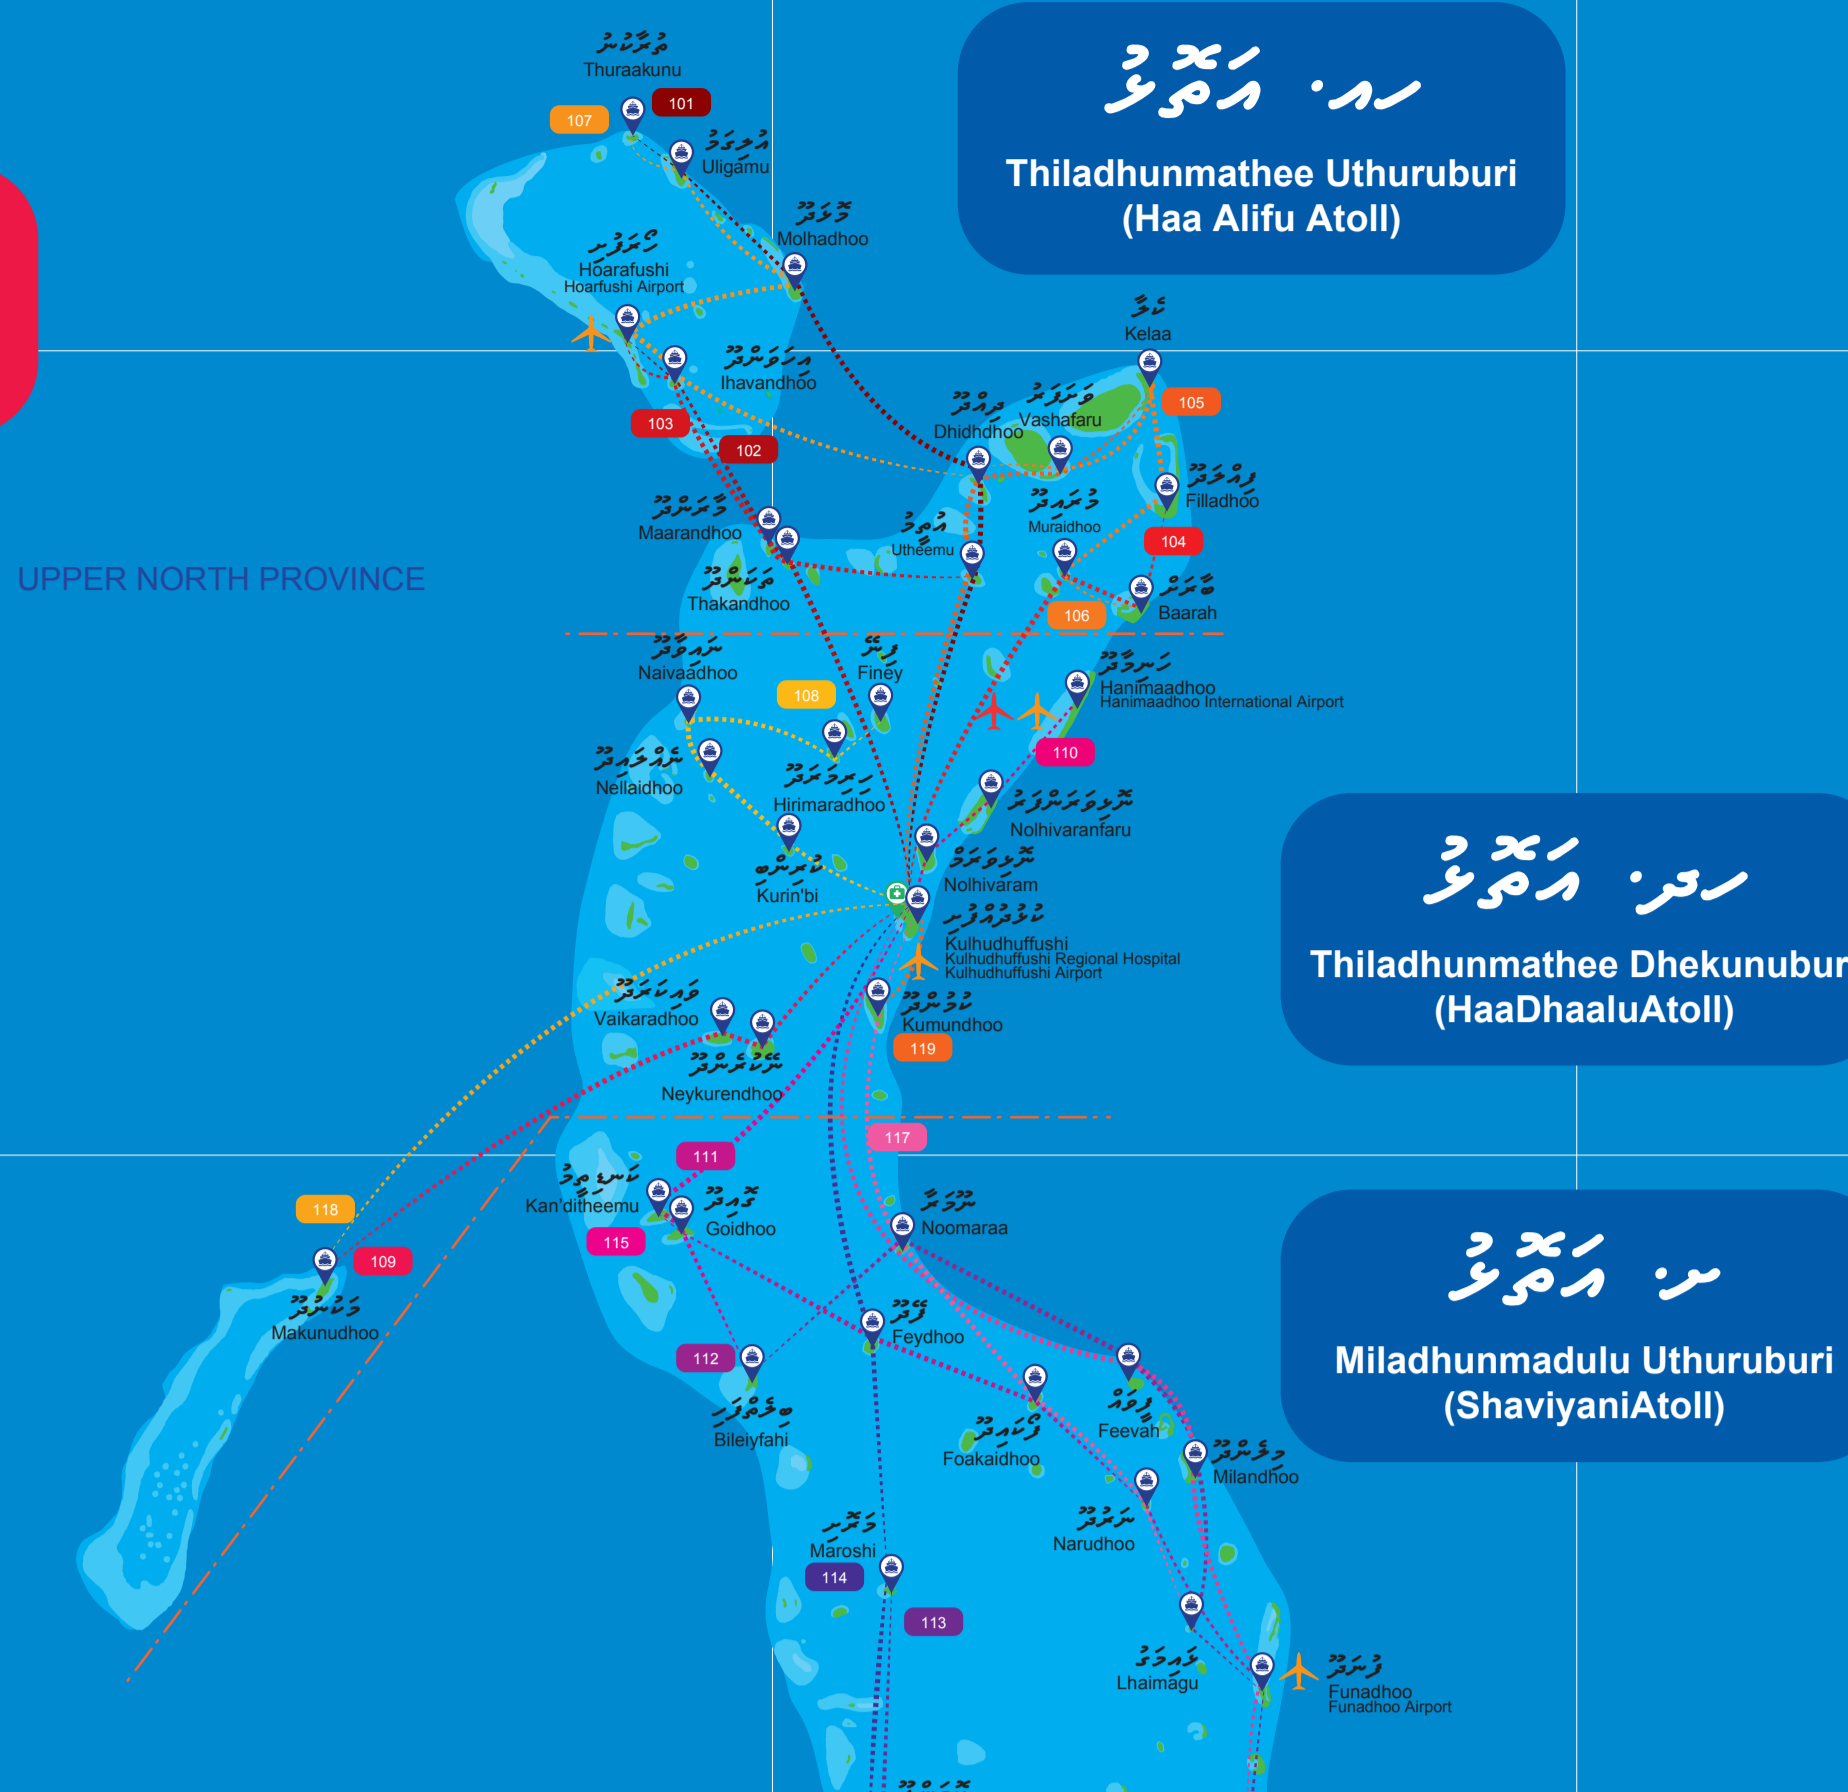

MAP OF MALDIVES

ZONE 1 ބަނދަރު 1

ZONE 2 ބަނދަރު 2

ZONE 3 ބަނދަރު 3

ZONE 4 ބަނދަރު 4

ZONE 5 ބަނދަރު 5

ZONE 6 ބަނދަރު 6

ފެރީ ފޯމް ފޯމް / ފެރީ ފޯމް ފޯމް
Ferry Arrival / Departure

މަތީ ބަނދަރު ފޯމް ފޯމް
Within Atolls SF Code

މަތީ ބަނދަރު ފޯމް ފޯމް
Atoll to Atoll SC Code

މަތީ ބަނދަރު ފޯމް ފޯމް
Atolls to Malé ST Code

މަތީ ބަނދަރު ފޯމް ފޯމް
Regional Hospital

މަތީ ބަނދަރު ފޯމް ފޯމް
Domestic Airport

މަތީ ބަނދަރު ފޯމް ފޯމް
International Airport