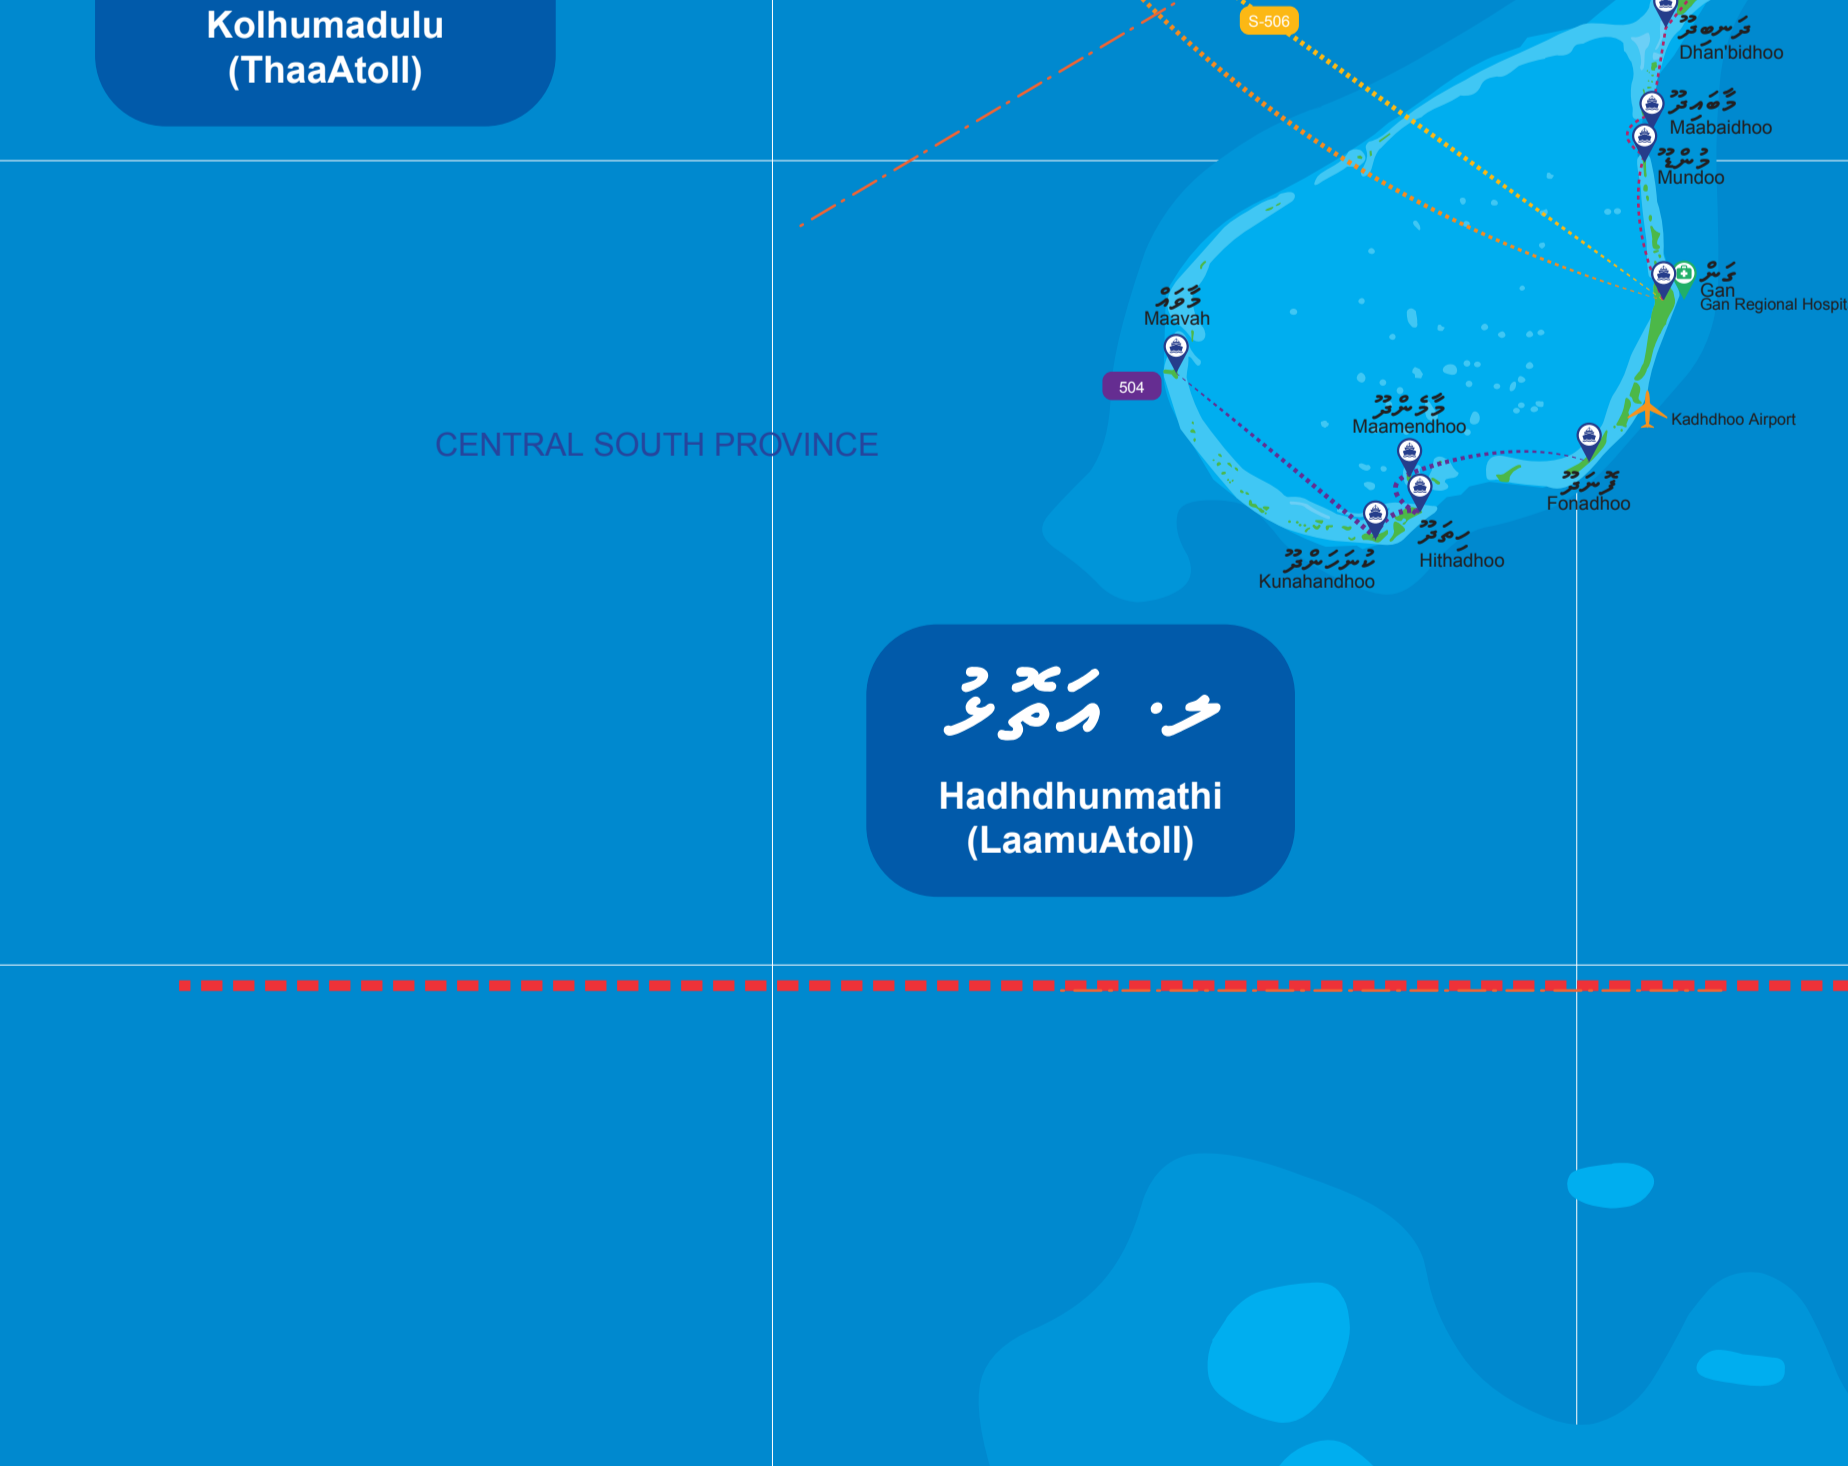

MAP OF MALDIVES

ZONE 1 ބަނދަރު 1

ZONE 2 ބަނދަރު 2

ZONE 3 ބަނދަރު 3

ZONE 4 ބަނދަރު 4

ZONE 5 ބަނދަރު 5

ZONE 6 ބަނދަރު 6

ފެރީ ފޯމް ފޯމް / ފެރީ ފޯމް ފޯމް
Ferry Arrival / Departure

މަތީ ބަނދަރު ފޯމް ފޯމް
Within Atolls SF Code

މަތީ ބަނދަރު ފޯމް ފޯމް
Atoll to Atoll SC Code

މަތީ ބަނދަރު ފޯމް ފޯމް
Atolls to Malé ST Code

މަތީ ބަނދަރު ފޯމް ފޯމް
Regional Hospital

މަތީ ބަނދަރު ފޯމް ފޯމް
Domestic Airport

މަތީ ބަނދަރު ފޯމް ފޯމް
International Airport