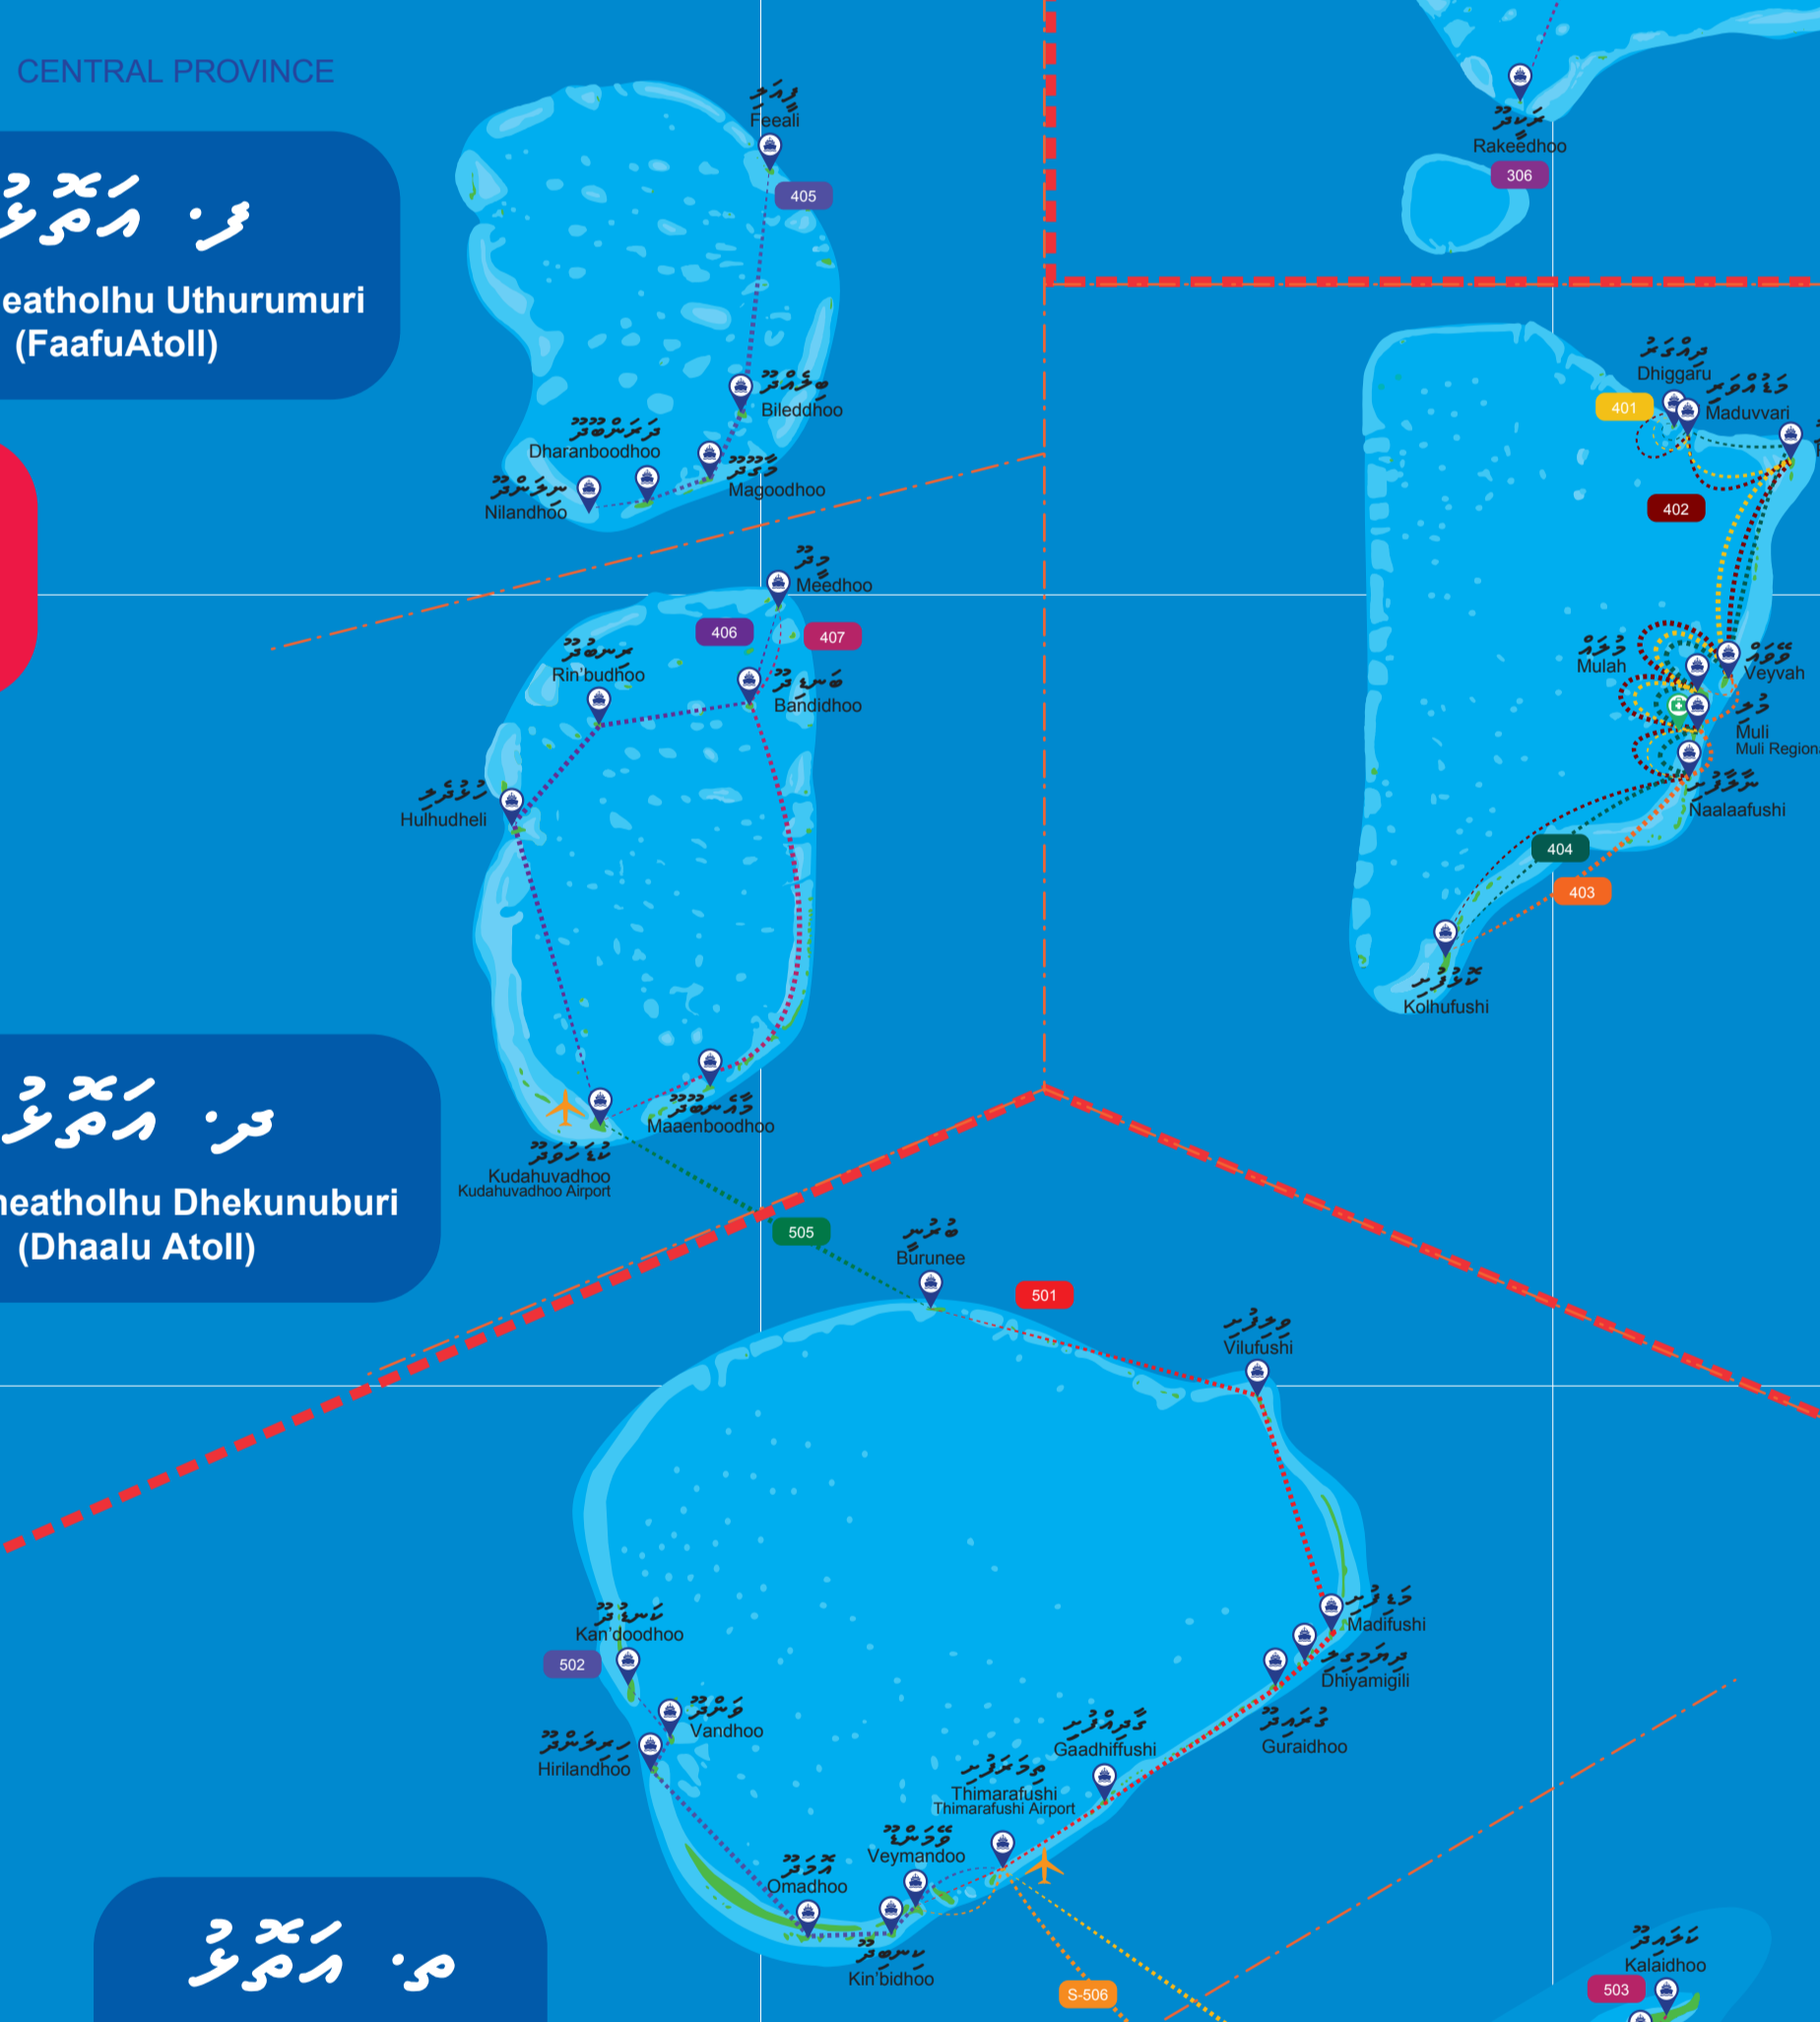

MAP OF MALDIVES

ZONE 1 ބަނދަރު 1

ZONE 2 ބަނދަރު 2

ZONE 3 ބަނދަރު 3

ZONE 4 ބަނދަރު 4

ZONE 5 ބަނދަރު 5

ZONE 6 ބަނދަރު 6

ފެރީ ފޯމް ފޯމް / ފެރީ ފޯމް ފޯމް
Ferry Arrival / Departure

މަތީ ބަނދަރު ފޯމް ފޯމް
Within Atolls SF Code

މަތީ ބަނދަރު ފޯމް ފޯމް
Atoll to Atoll SC Code

މަތީ ބަނދަރު ފޯމް ފޯމް
Atolls to Malé ST Code

މަތީ ބަނދަރު ފޯމް ފޯމް
Regional Hospital

މަތީ ބަނދަރު ފޯމް ފޯމް
Domestic Airport

މަތީ ބަނދަރު ފޯމް ފޯމް
International Airport