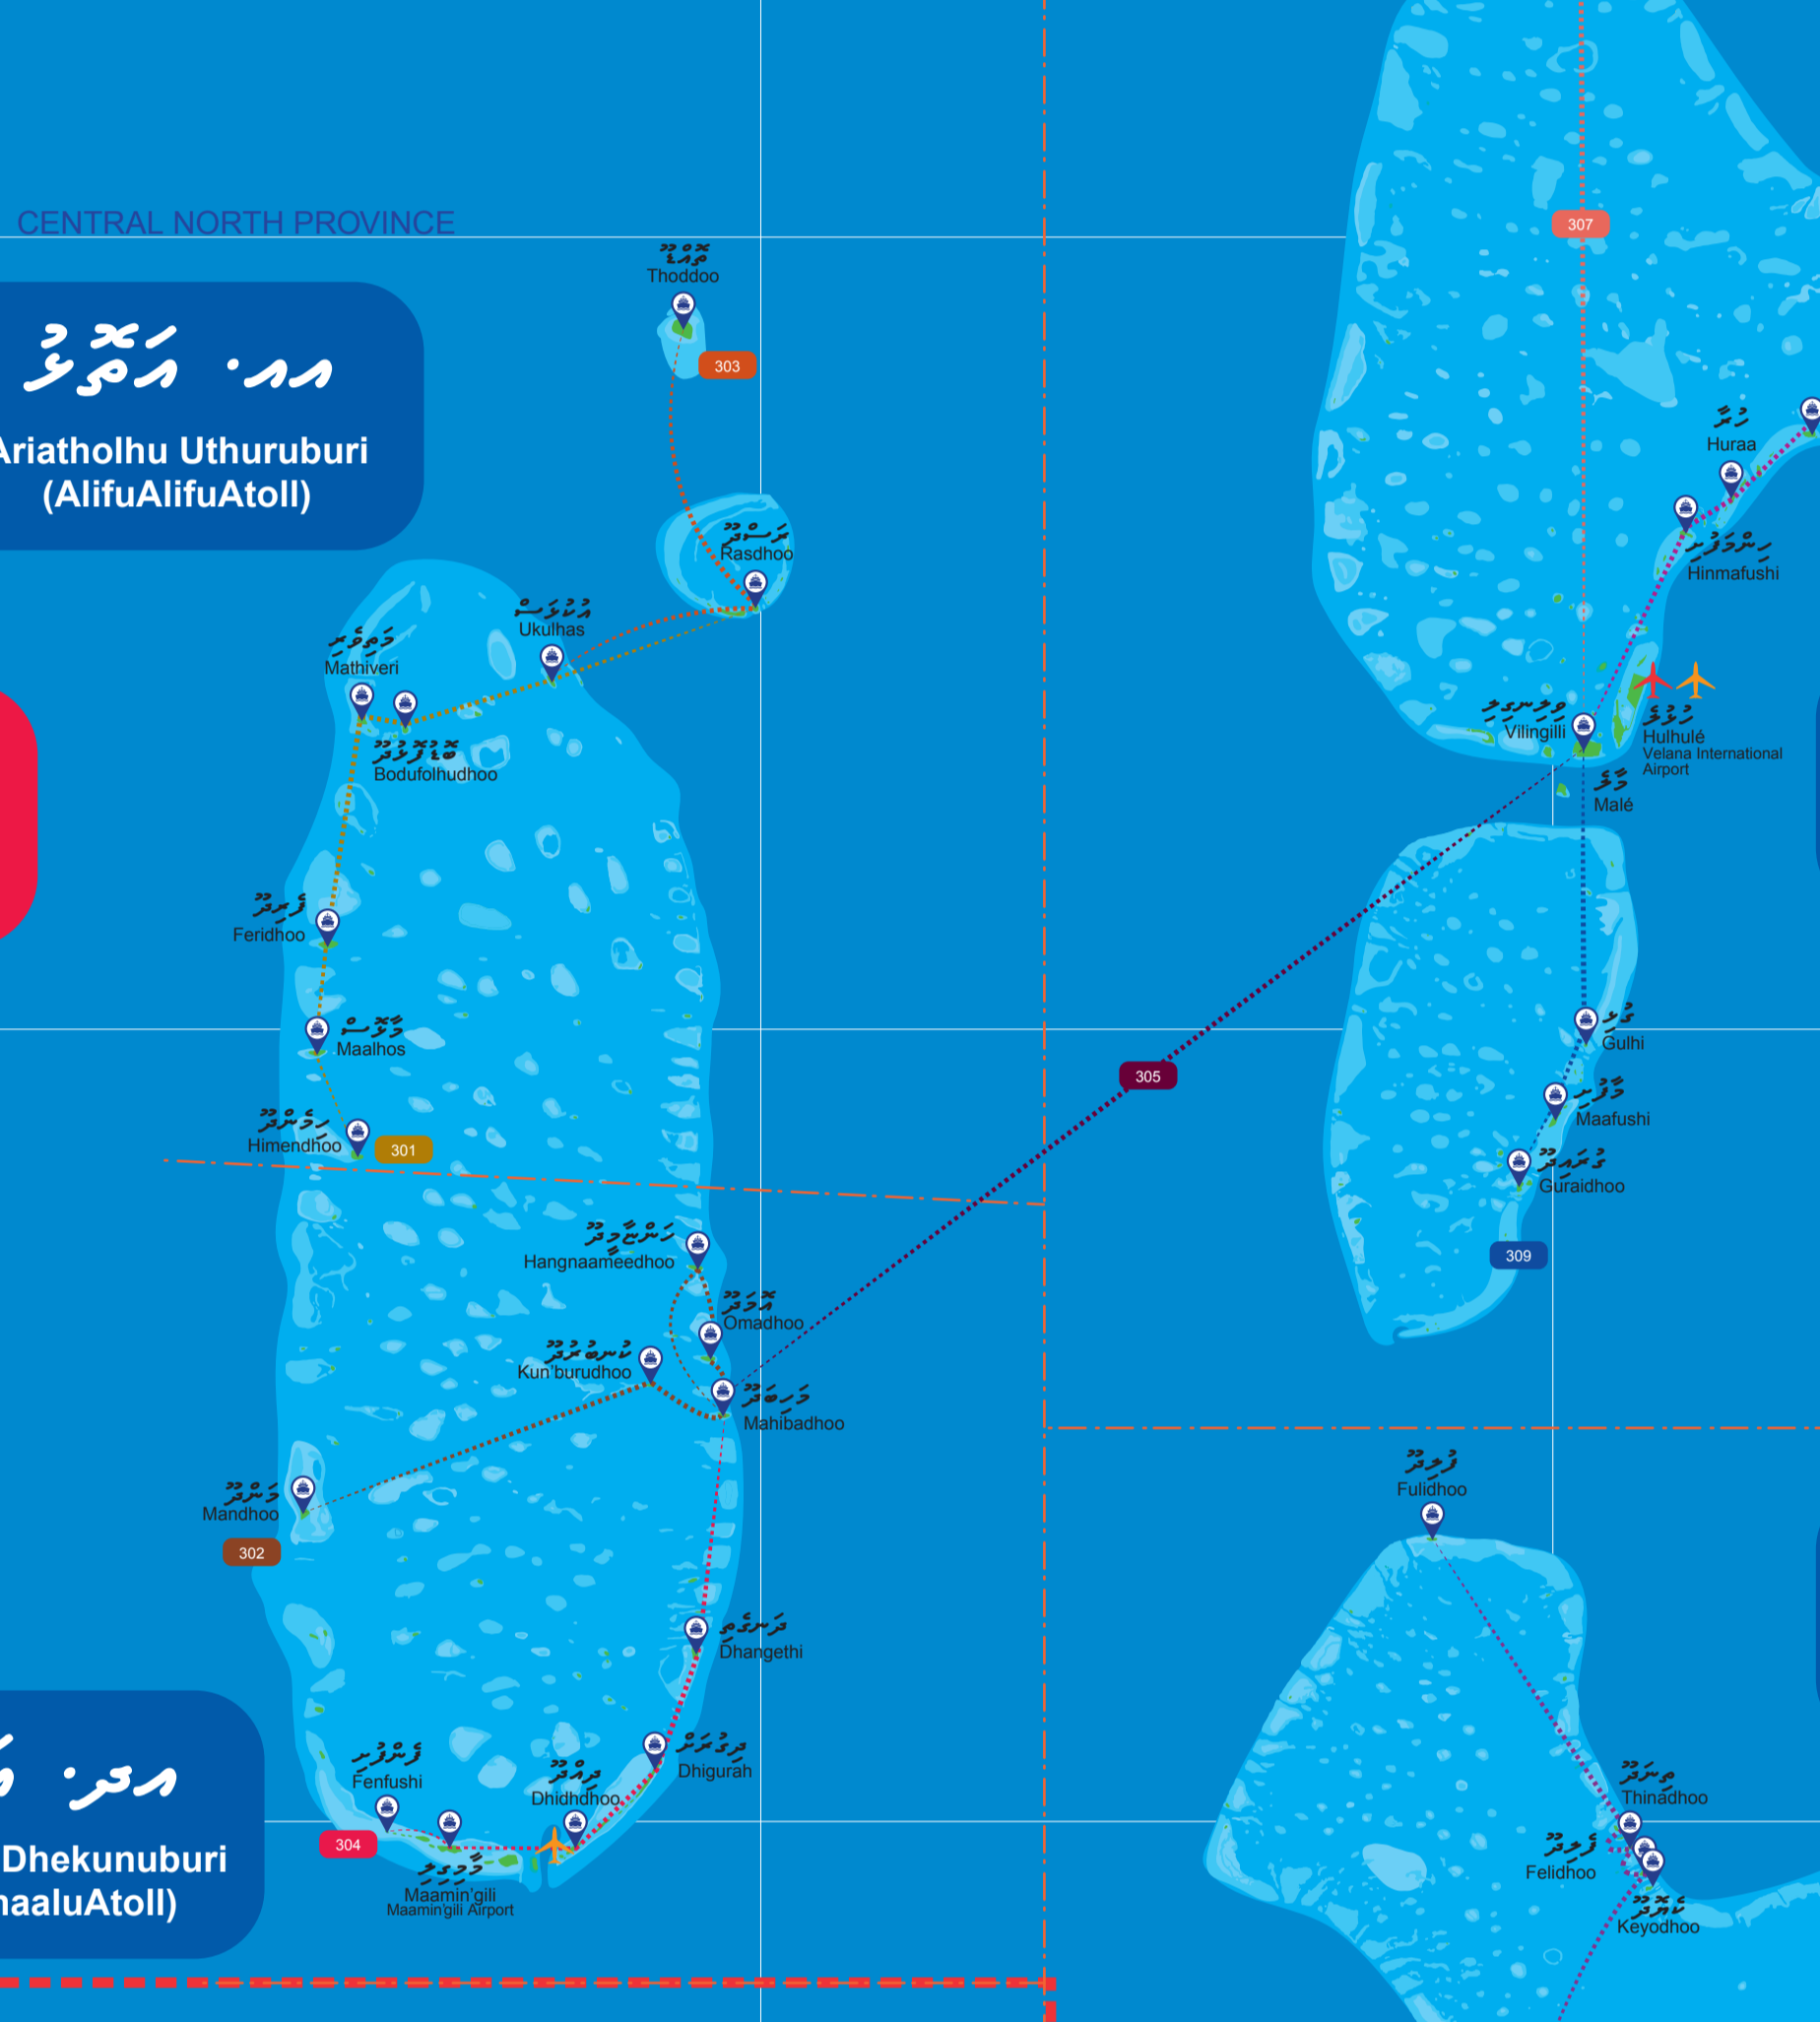

MAP OF MALDIVES

ZONE 1 ބަނދަރު 1

ZONE 2 ބަނދަރު 2

ZONE 3 ބަނދަރު 3

ZONE 4 ބަނދަރު 4

ZONE 5 ބަނދަރު 5

ZONE 6 ބަނދަރު 6

ފެރީ ފޯމް ފޯމް / ފެރީ ފޯމް ފޯމް
Ferry Arrival / Departure

މަތީ ބަނދަރު ފޯމް ފޯމް
Within Atolls SF Code

މަތީ ބަނދަރު ފޯމް ފޯމް
Atoll to Atoll SC Code

މަތީ ބަނދަރު ފޯމް ފޯމް
Atolls to Malé ST Code

މަތީ ބަނދަރު ފޯމް ފޯމް
Regional Hospital

މަތީ ބަނދަރު ފޯމް ފޯމް
Domestic Airport

މަތީ ބަނދަރު ފޯމް ފޯމް
International Airport