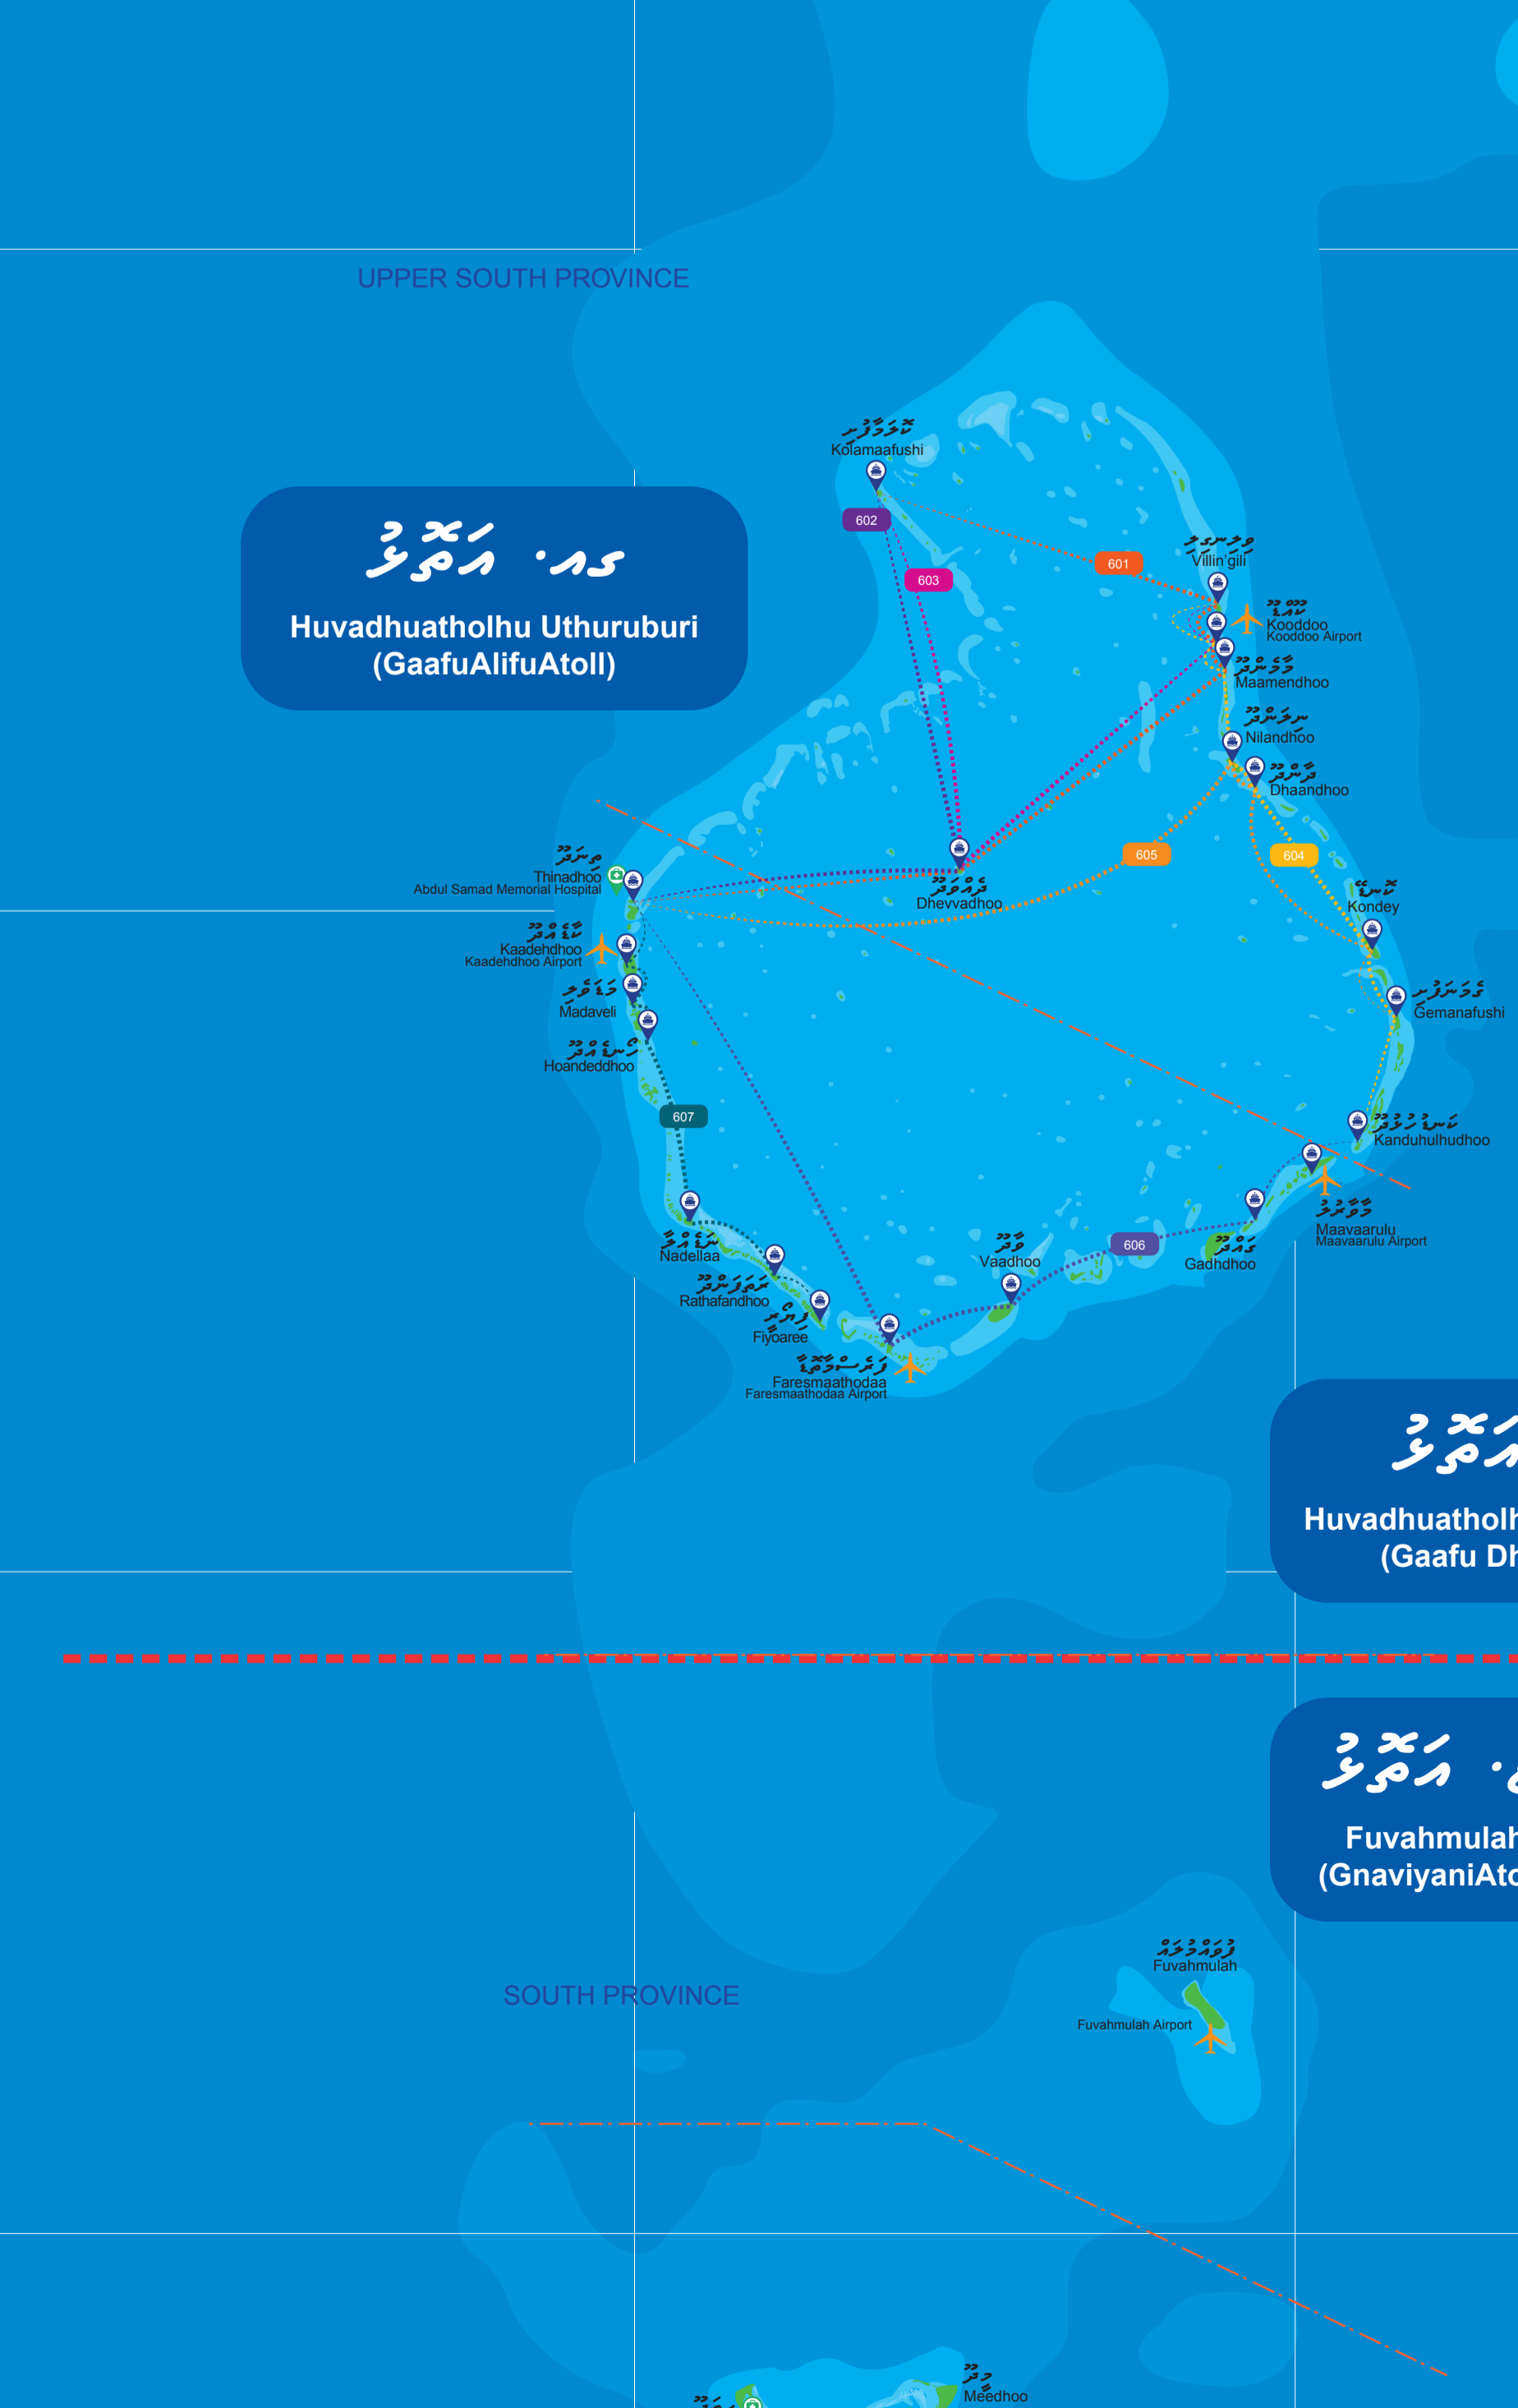

MAP OF MALDIVES

ZONE 1 ބަނދަރު 1

ZONE 2 ބަނދަރު 2

ZONE 3 ބަނދަރު 3

ZONE 4 ބަނދަރު 4

ZONE 5 ބަނދަރު 5

ZONE 6 ބަނދަރު 6

ފެރީ ފޯމް ފޯމް / ފެރީ ފޯމް ފޯމް
Ferry Arrival / Departure

މަތީ ބަނދަރު ފޯމް ފޯމް
Within Atolls SF Code

މަތީ ބަނދަރު ފޯމް ފޯމް
Atoll to Atoll SC Code

މަތީ ބަނދަރު ފޯމް ފޯމް
Atolls to Malé ST Code

މަތީ ބަނދަރު ފޯމް ފޯމް
Regional Hospital

މަތީ ބަނދަރު ފޯމް ފޯމް
Domestic Airport

މަތީ ބަނދަރު ފޯމް ފޯމް
International Airport